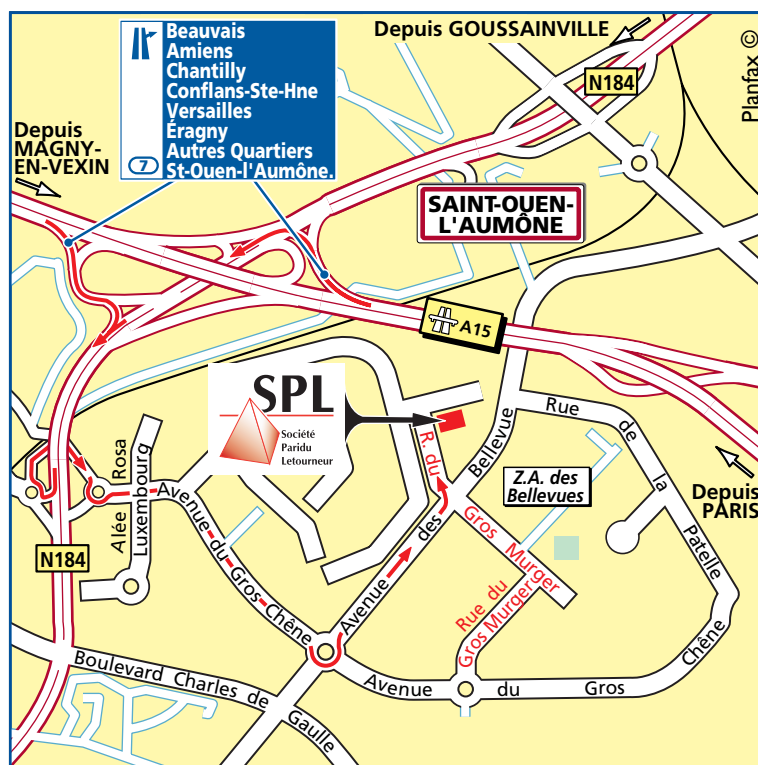

2, rue du Gros Murger - Z.A. des Bellevues  
95310 Saint-Ouen-l'Aumône  
tél. + 33 1 34 32 44 70  
fax : + 33 1 30 37 18 88

- **Depuis Paris :**  
Rejoindre la Porte de Clignancourt et suivre la D14 en direction de St-Ouen/A86-Cergy. Suivre l'A86 toujours en direction de Cergy puis continuer sur l'A15 et emprunter la sortie 7 Beauvais/Amiens/Chantilly/Conflans-Ste-Honorine/Versailles/Éragny/Autres-Quartiers/Saint-Ouen-l'Aumône. Puis voir plan.
- **Depuis Goussainville :**  
Rejoindre la D104 (Francilienne) en direction de Cergy-Pontoise/A15. Dans son prolongement suivre la N184 toujours en direction de Cergy-Pontoise/A15. Sur la N184, au niveau de la commune de Saint-Ouen-l'Aumône, n'emprunter pas l'A15, mais continuer tout droit (vous passez sous l'A15). Puis voir plan.
- **Depuis Magny-en-Vexin :**  
Suivre la N14 en direction de Cléry-en-Vexin/Cergy-Pontoise puis suivre l'A15. Sur l'A15 emprunter la sortie 7 Beauvais/Amiens/Chantilly/Conflans-Ste-Honorine/Versailles/Éragny/Autres-Quartiers/Saint-Ouen-l'Aumône. Puis voir plan.