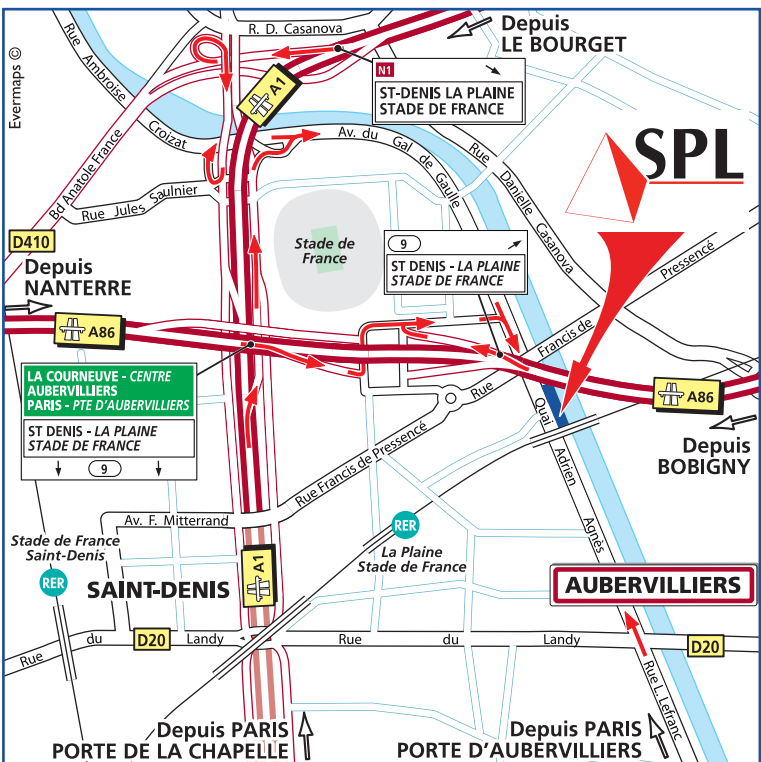

Plate-forme portuaire SPL - Aubervilliers

Quai Adrine Agnès

93300 AUBERVILLIERS

Tél. : 01 47 47 49 50 - 06 01 00 57 75

Fax : 01 47 99 50 00

- **Depuis Nanterre :**
Rejoindre l'A86 en direction de St-Denis, poursuivre vers La Courneuve / Bobigny. Emprunter la sortie 9 La Courneuve Centre / Aubervilliers / Paris Porte d'Aubervilliers / St-Denis La Plaine / Stade de France. Au bout de la bretelle de sortie prendre sur la gauche, passer sous l'autoroute et prendre sur la droite. Continuer tout droit puis prendre sur la droite le Quai Adrien Agnès. Voir plan.
- **Depuis Bobigny :**
Rejoindre l'A86 en direction de Nanterre. Emprunter la sortie 9 St Denis La Plaine / Stade de France. Au bout de la bretelle de sortie prendre sur la droite puis de nouveau sur la droite sur le Quai Adrien Agnès. Voir plan.
- **Depuis Paris Porte d'Aubervilliers :**
Rejoindre la Porte d'Aubervilliers, suivre la N301 vers A86 La Courneuve / St Denis. Continuer tout droit puis prendre sur la gauche vers A86 (A15) / A86 (A1) / St Denis / Stade de France. Continuer tout droit. Voir plan.