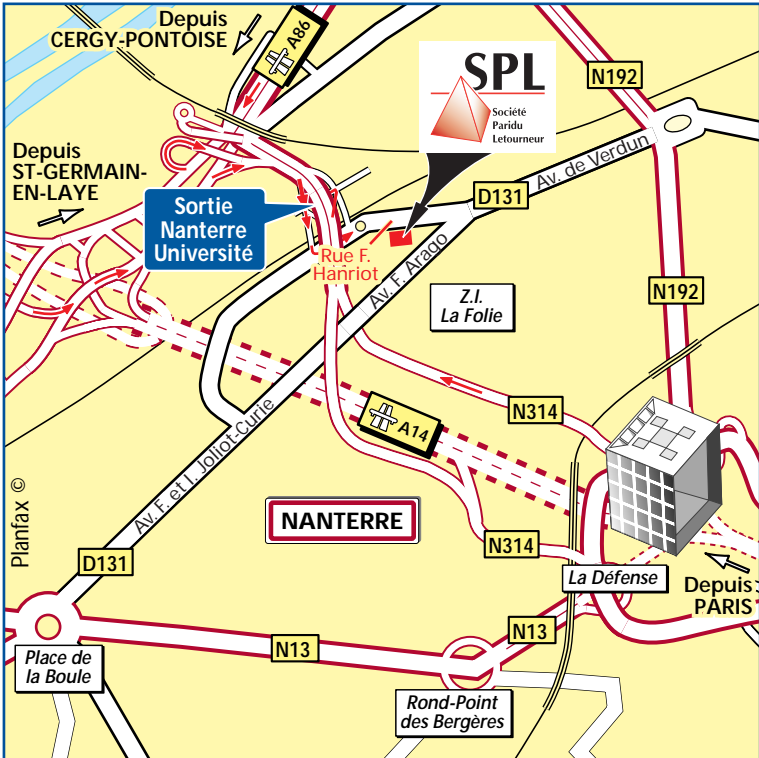

Centre de recyclage SPL - Nanterre  
60, rue François Hanriot  
92000 Nanterre  
tél. + 33 1 47 60 27 37  
fax : + 33 1 47 85 79 66

• **Depuis Paris-Porte Maillot :**

Rejoindre la Porte Maillot et prendre la direction de La Défense. Passer le Pont de Neuilly et emprunter le boulevard circulaire direction Nanterre/La Défense. Prendre la sortie N314/A14/A86/Nanterre, continuer sur la N314 en direction de Nanterre puis prendre la sortie Nanterre-Université. Puis voir plan.

• **Depuis Saint-Germain-en-Laye :**

Rejoindre l'A14 en direction de Paris, emprunter la sortie A86/Rueil-Malmaison/Nanterre/St-Denis et suivre l'A86 direction St-Denis. Emprunter la sortie 1 Nanterre Université et suivre la N314 vers La Défense. Sur la N314 emprunter la première sortie (Nanterre Université). Puis voir plan.