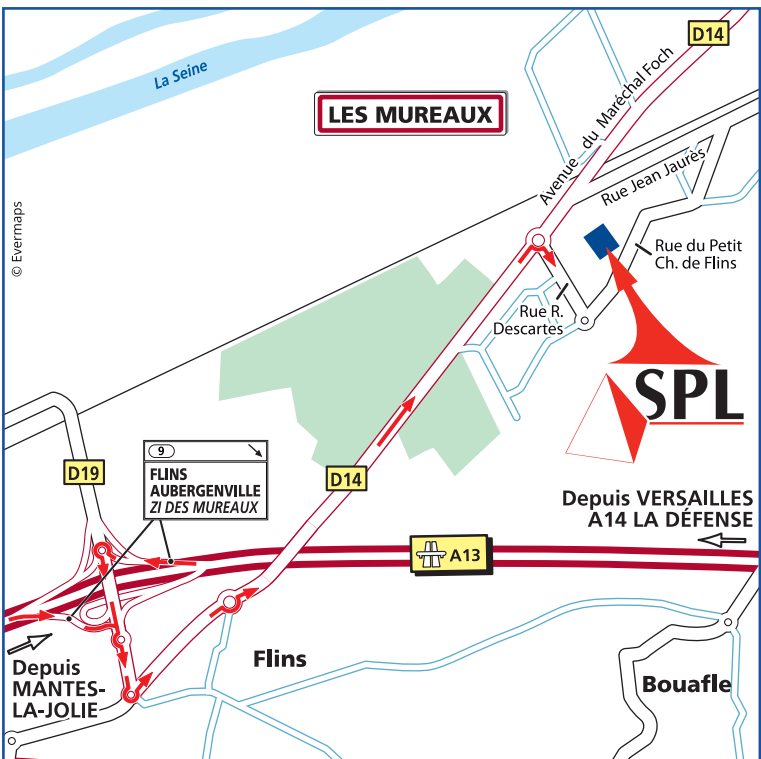

**Centre de Recyclage**  
Rue du Petit Chemin de Flins - ZI des Garences  
78130 Les Mureaux  
Tél. : 01 30 99 04 21

- **Depuis Mantes-la-Jolie :**  
Rejoindre l'A13 en direction de Paris. Emprunter la sortie 9 Flins / Aubergenville / ZI des Mureaux. Au bout de la bretelle de sortie prendre à droite, au 2ème rond-point suivre la D14 vers Les Mureaux. Voir plan.
- **Depuis La Défense :**  
Rejoindre l'A14 en direction de Poissy / A13 Rouen. Emprunter la sortie 9 Flins / Aubergenville / ZI des Mureaux. Dans la bretelle de sortie garder votre gauche, au rond-point prendre la 3ème sortie et au 2ème rond-point, suivre la D14 vers Les Mureaux. Voir plan.
- **Depuis Versailles :**  
Rejoindre l'A13 en direction de Rouen. Emprunter la sortie 9 Flins / Aubergenville / ZI des Mureaux. Dans la bretelle de sortie garder votre gauche, au rond-point prendre la 3ème sortie et au 2ème rond-point, suivre la D14 vers Les Mureaux. Voir plan.